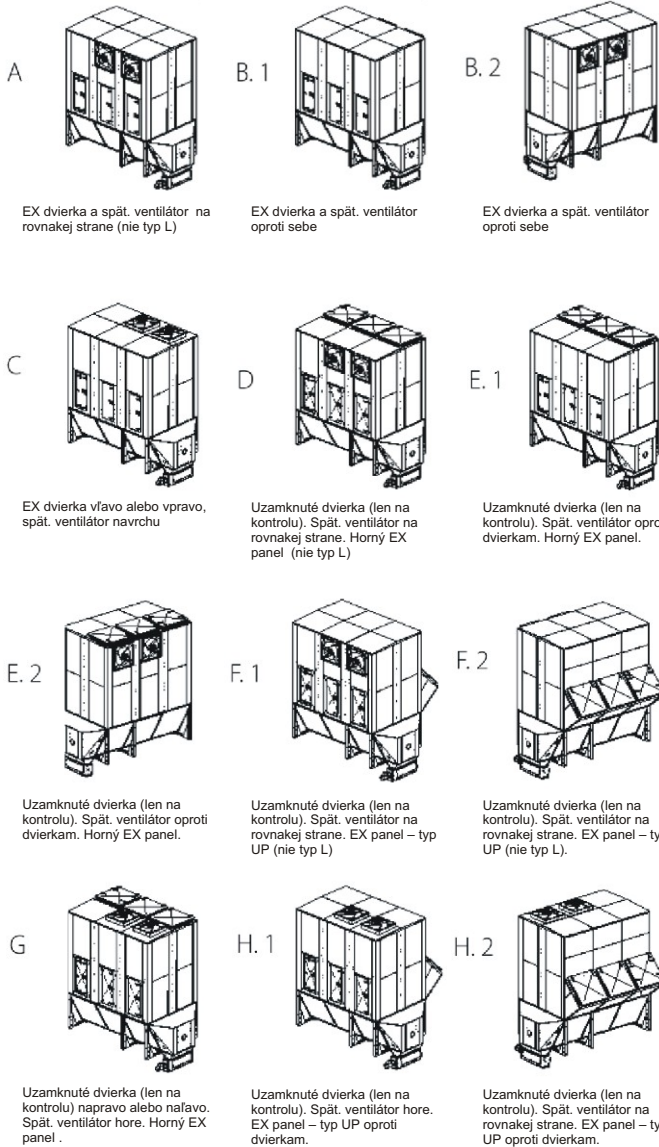

Umiestnenie spätného ventilátora a explózných panelov na NF filtroch.

Pre prach typu St 1