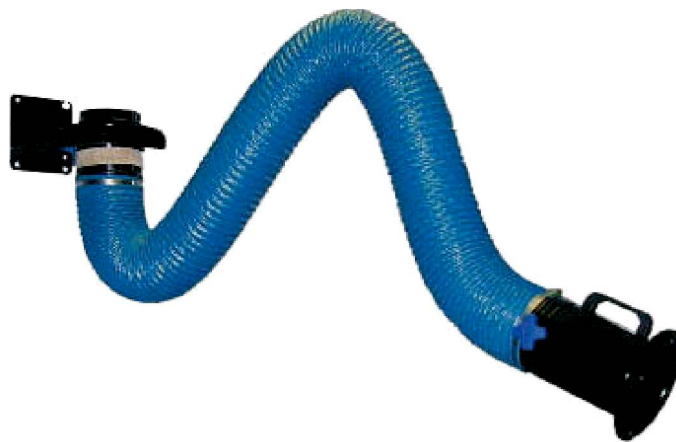

## Stenový filter - WF-ECO Jet-Pulse Filter

#### Odsávanie zvracacích plynov a prachu

WF-Eco-Jet Pulse je filter určený pre montáž na stenu a je účinným a ekonom. riešením pre odsávanie prachu a zvracieho dymu.

Stačí namontovať WF-Eco-Jet Pulse filter na stenu, pripojiť do elektrickej siete a napojiť na stlačený vzduch. Pripojiť 1,5 m, 2 m alebo 3 m odsávacie rameno priamo do filtra a zariadenia je pripravené na použitie.

#### Čistenie spôsobom Jet Pulse

Kazetový filter ma účinnosť viac ako 99,9%.

Keď je filter plný, pripojíte ho na zdroj stlačeného vzduchu pomocou hadice, ktorá je súčasťou dodávky. Čistenie trvá 1-2 minúty. Potom sa len otvorí dvierka a vyprázdni sa odpadová nádoba.

### Flexibilný a ekonomický

WF Eco Jet pulse je robustné, ľahko ovládateľné zariadenie. Ak k tomu pridáte odsávacie rameno Flexi, ktoré sa namontuje na spodnú stranu jednotky, získate flexibilnú a univerzálnu filtračnú jednotku.